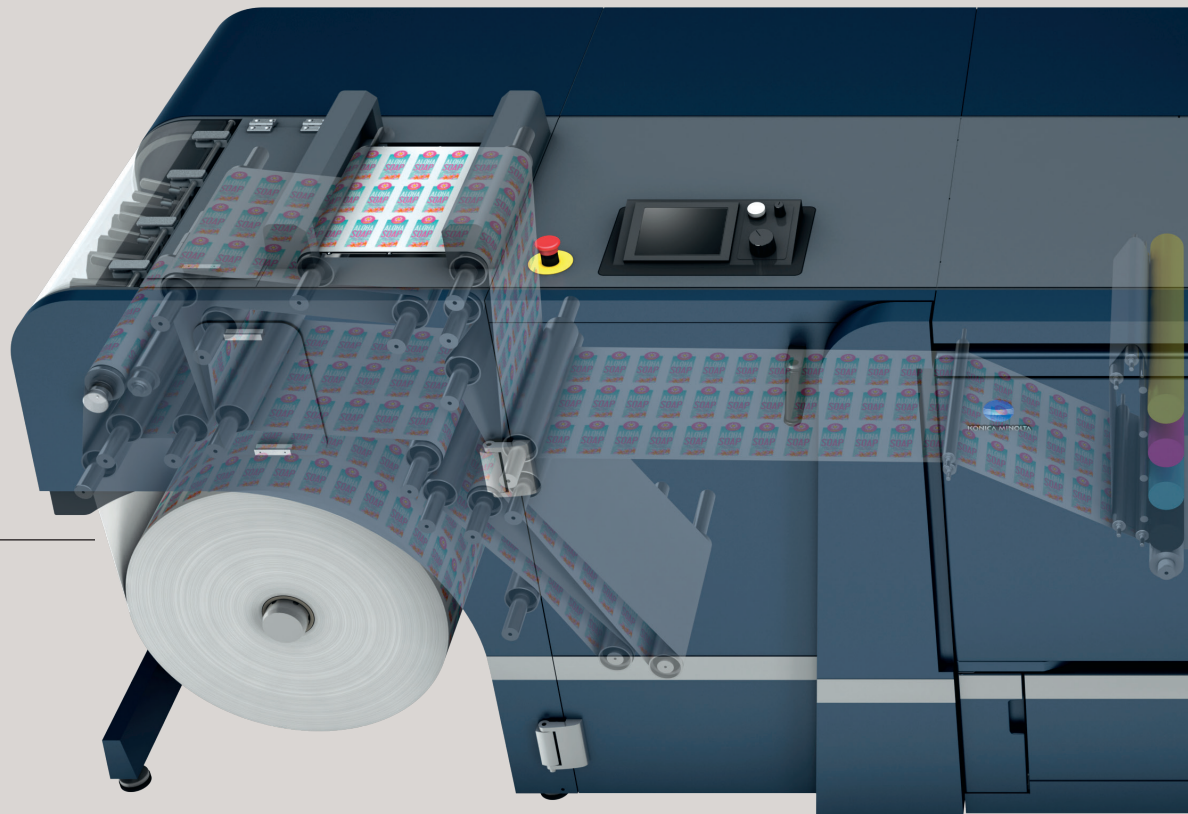

QUALITE REMARQUABLE

Résolution égale à l'offset

- Résolution élevée de 1200 ppp x8 bits pour une haute précision

Détection de la vitesse d'alimentation

- Equipé d'un détecteur de vitesse, l'AccurioLabel 230 reconnaît la vitesse d'alimentation du support et assure une impression très précise

Système de dépoussiérage (web cleaning)

- Le système de nettoyage aide à éliminer la poussière ou les petites particules qui peuvent affecter la qualité d'impression

Cohérence des couleurs

- Technologie évoluée de contrôle de la densité
- Outils de gestion de la couleur avancés

ASSURANCE DE PERFORMANCE

Vitesse d'impression

- La presse AccurioLabel 230 imprime Jusqu'à 23 mètres linéaires par minute
- La grande majorité des médias papiers & films (PP, PET) sont imprimés à vitesse nominale (120 µm à 160 µm)

Temps de préchauffage

- Pas de temps d'attente entre les travaux
- Minimise la gâche et améliore la productivité globale

Alignement simplifié des bobines

- AccurioLabel 230 est doté de guides bandes sur le dérouleur et le rembobineur pour l'alignement optimum et précis des médias

**PRENEZ DE L'AVANCE AVEC LA PRESSE
AccurioLabel 230
REPENSONS L'IMPRESSION D'ETIQUETTES**